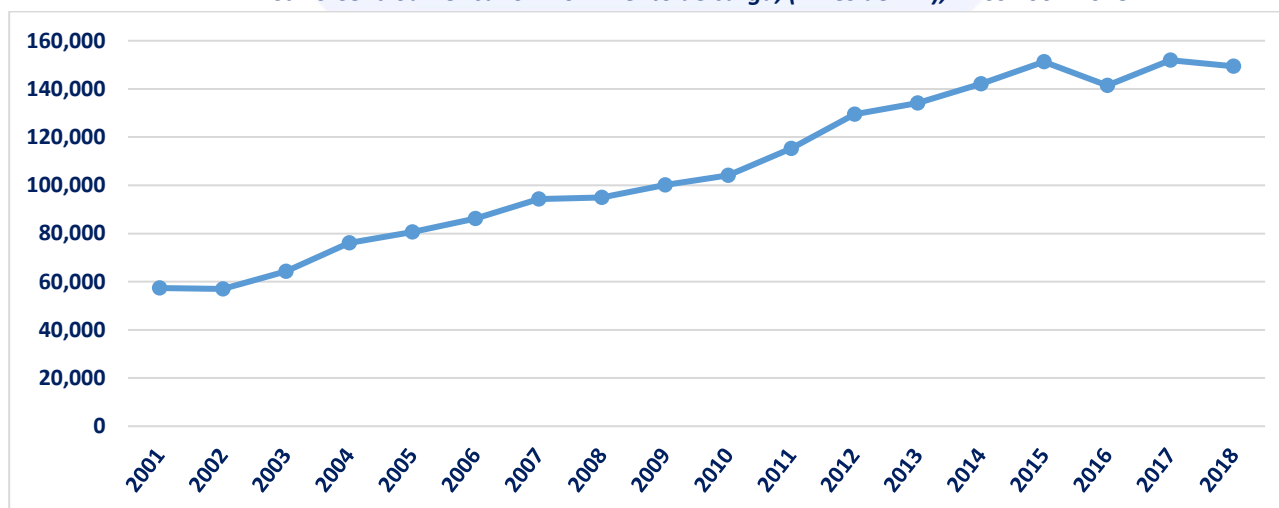

País / Año	2001	2002	2003	2004	2005	2006	2007	2008	2009
Guatemala	11,246	12,217	14,640	14,678	15,753	16,080	16,876	15,860	15,978
El Salvador	4,592	4,546	4,698	4,686	5,098	5,965	6,156	6,010	4,931
Honduras	6,882	7,083	7,658	8,732	9,273	9,393	9,819	10,476	9,450
Nicaragua	2,363	2,094	2,146	2,328	2,505	2,707	2,938	2,799	2,834
Costa Rica	9,078	9,760	10,439	10,915	11,334	12,824	13,674	13,936	12,069
Panamá	23,139	21,291	24,626	34,795	36,699	39,245	44,826	45,826	54,881
Total	57,300	56,991	64,207	76,134	80,664	86,214	94,289	94,907	100,144

Continúa

Continuación

Istmo Centroamericano: Movimiento de carga por país, (Miles de Tm), Años 2010-2018

País / Año	2010	2011	2012	2013	2014	2015	2016	2017	2018
Guatemala	16,876	18,301	18,467	20,376	24,066	26,172	26,415	27,474	26,816
El Salvador	5,392	4,732	4,925	5,131	5,485	6,106	6,398	6,282	6,457
Honduras	10,582	12,137	13,057	14,117	13,936	13,845	13,839	14,094	14,127
Nicaragua	3,009	3,438	3,651	3,622	3,854	4,275	4,397	4,828	4,585
Costa Rica	13,474	14,207	14,691	14,932	15,499	15,344	16,670	17,142	17,533
Panamá	54,819	62,425	74,708	75,954	79,264	85,488	73,762	82,105	79,943
Total	104,152	115,240	129,500	134,133	142,104	151,230	141,482	151,925	149,461

Fuente: Empresas Portuarias del Istmo Centroamericano y Autoridad Marítima de Panamá

Istmo Centroamericano: Movimiento de carga, (Miles de Tm), Años 2001-2018

Fuente: Empresas Portuarias del Istmo Centroamericano y Autoridad Marítima de Panamá