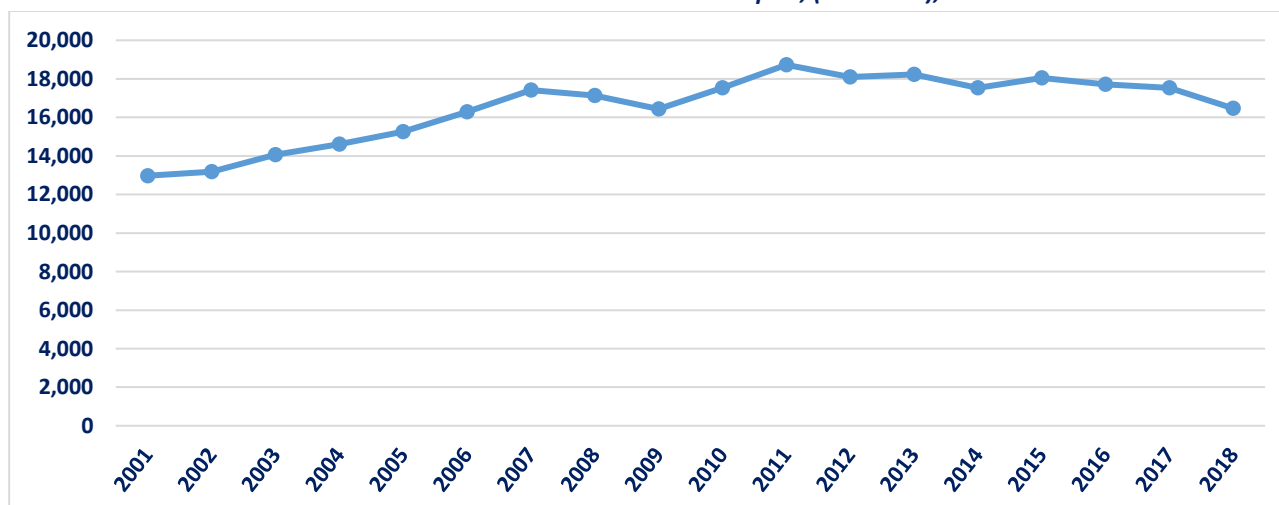

Istmo Centroamericano: Movimiento de Buques, (Unidades), Años 2001-2018

Fuente: Empresas Portuarias del Istmo Centroamericano y Autoridad Marítima de Panamá